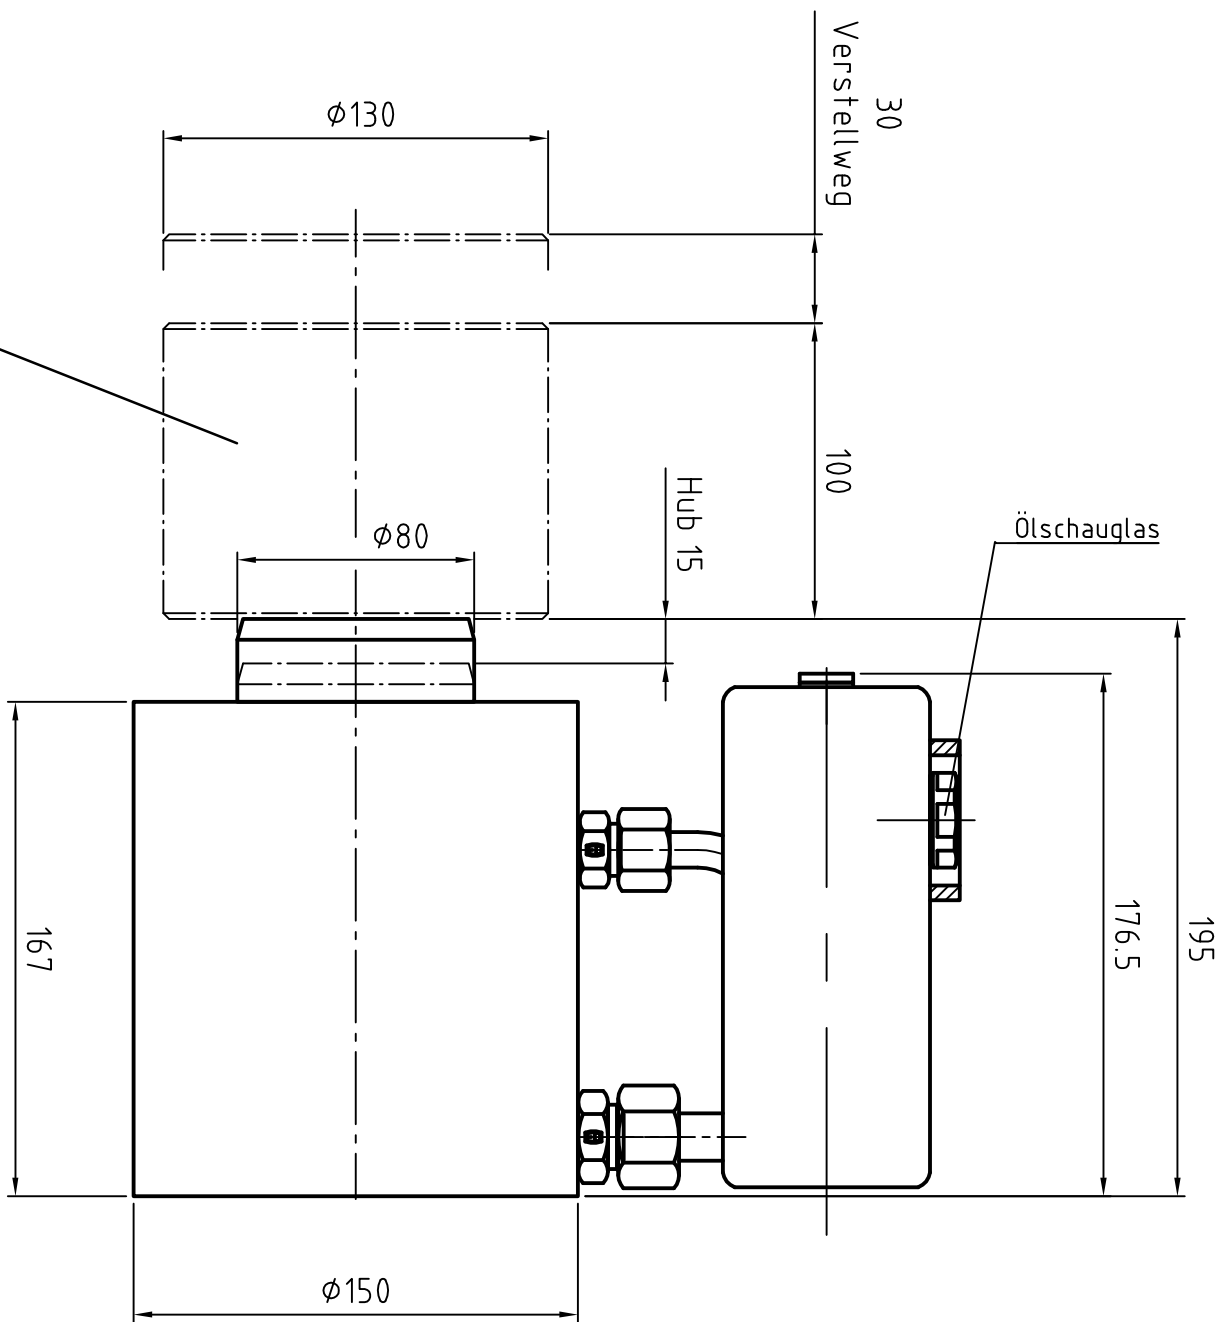

SHYC-H 50-15 mit Anbautank

M.1212

Ausgabe: gez.: TR A. Nr.: NORM Kunde: HYLATECHNIK Paul Chrubasik GmbH 74358 Ilfeld Postfach 7 Tel.07062/90570 Fax 07062/905757