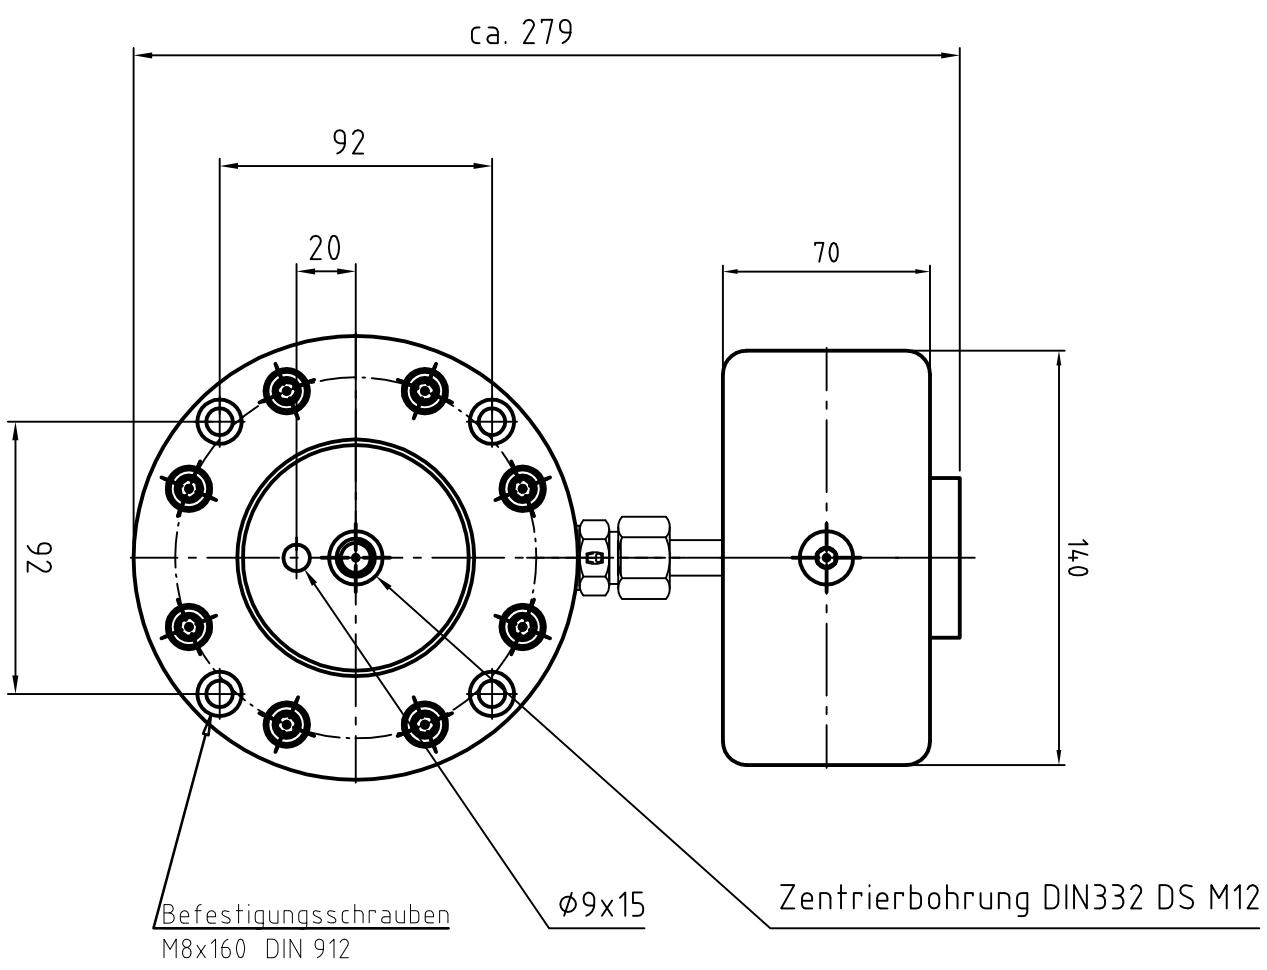

SHYC-H 50-15 mit Anbautank

M.1212

Ausgabe: gez.: TR A. Nr.: NORM Kunde: HYLATECHNIK Paul Chrubasik GmbH 74358 Ilfeld Postfach 7 Tel.07062/90570 Fax 07062/905757