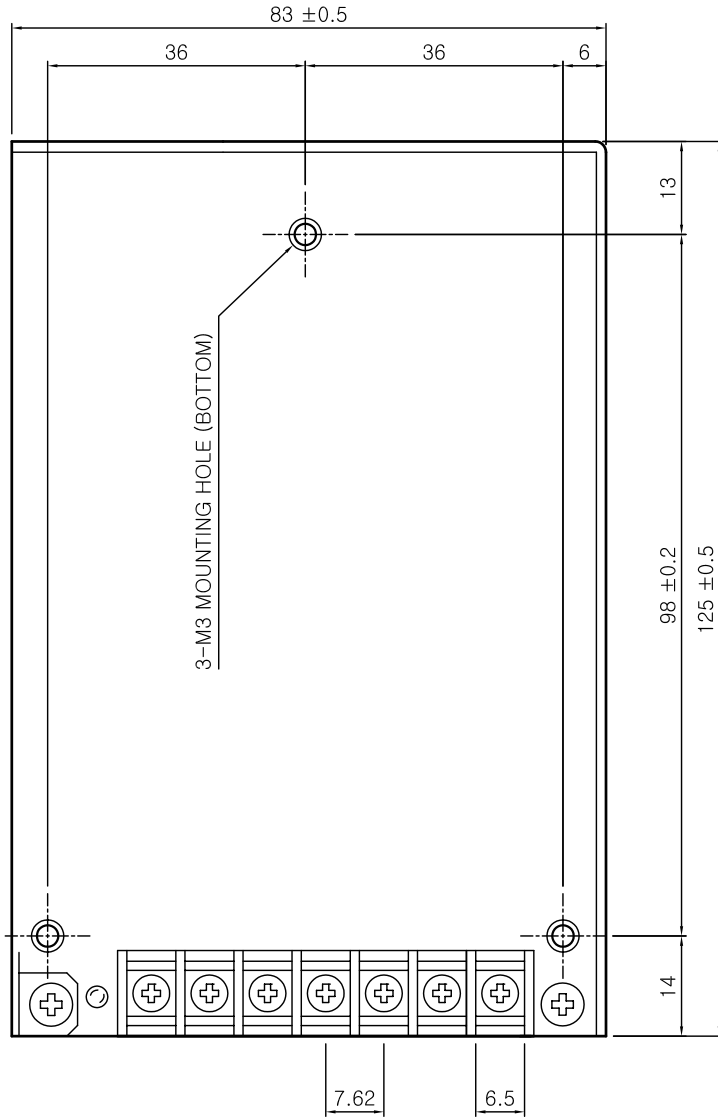

Dimension

VSF30W Triple Output

- * Weight : 400g
- * Tolerance : ±1
- * Dimensions in mm