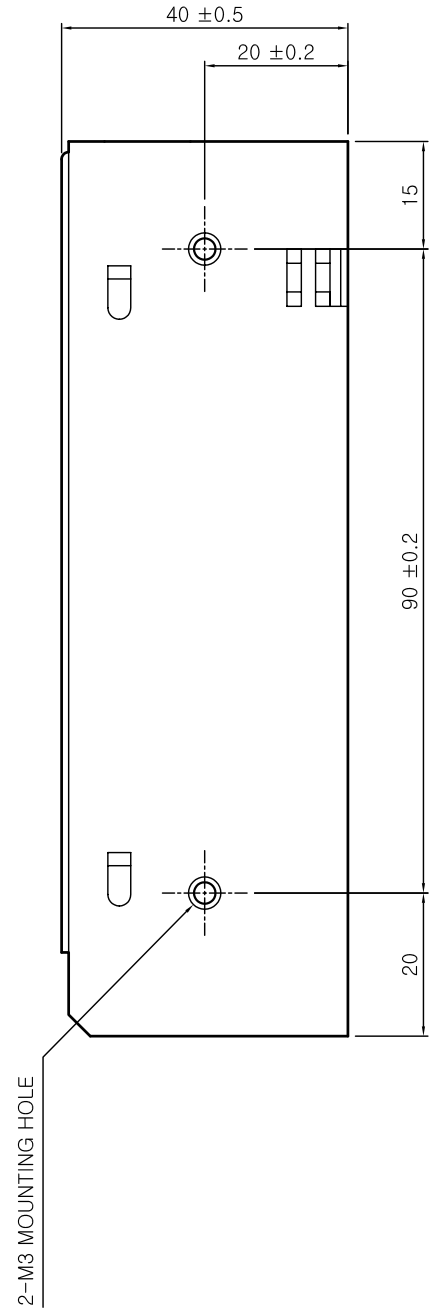

Dimension

VSF30W Triple Output

- * Weight : 400g
- * Tolerance : ±1
- * Dimensions in mm