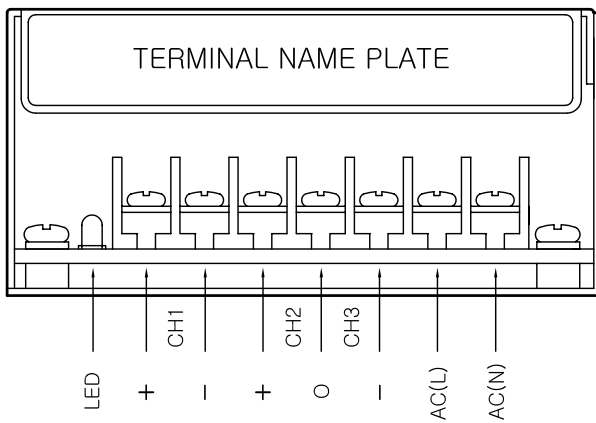

Dimension

VSF30W Triple Output

- * Weight : 400g
- * Tolerance : ±1
- * Dimensions in mm