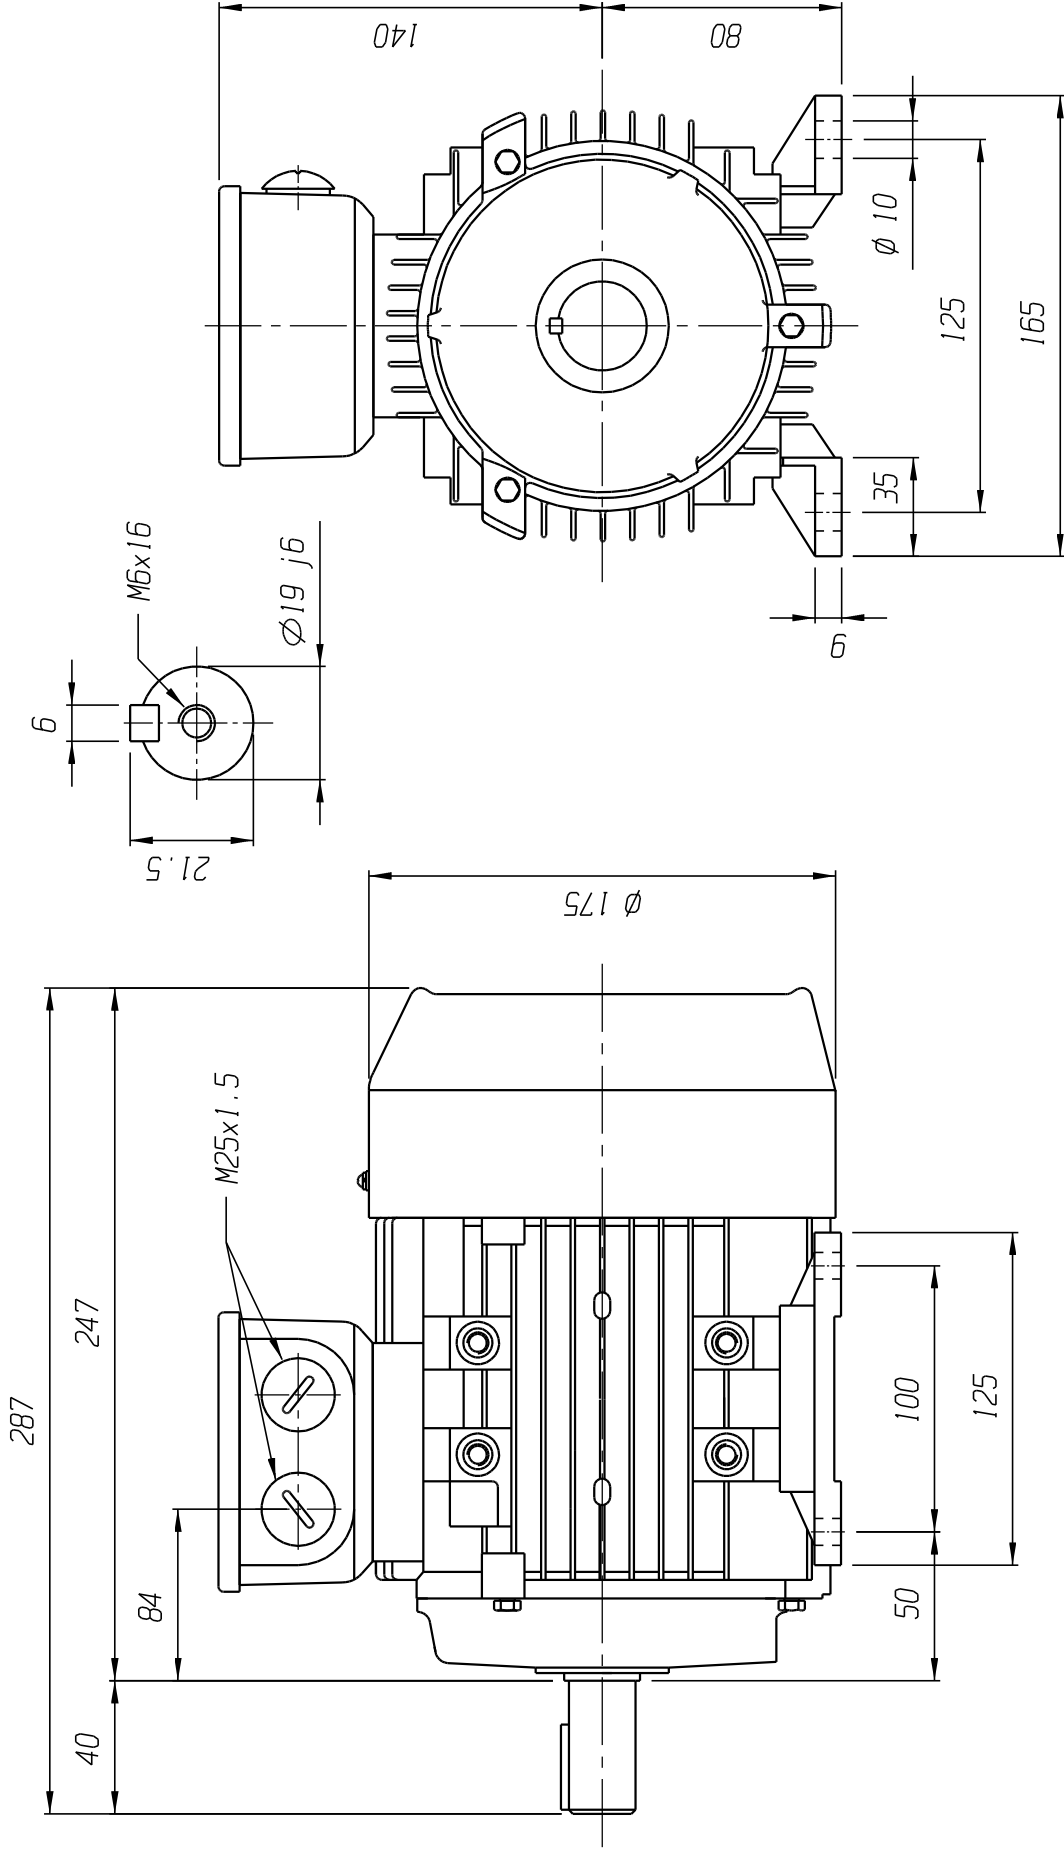

Tipo - Type -

3MA80 C-A

Peso - Weight - Gewicht  
Masse - - Kg

Approvazione - approval - approved genehmigt - aprobado :	E. Pautasso	Data - Date - Datum Fecha -	15/03/07
Controllo - check - controlle geprüft - controlado :	G. Milanesio	Data - Date - Datum Fecha -	15/03/07
Emissione - emission - émis Gezeichnet - emitido :	G. Milanesio	Data - Date - Datum Fecha -	15/03/07

Disegno - Drawing - Zeichnung  
Plan - Dibujo -

Rev. 0

E6601627